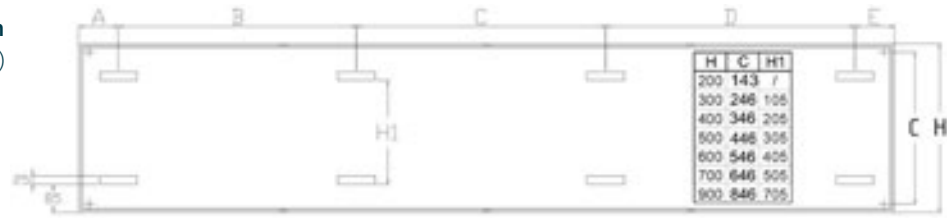

Positie van de ophangstrippen en beschikbare maten (in mm)

Lengte radiator	A	B	C	D	E	Aantal beugels
400	116	-	-	-	116	2
500	116	-	-	-	116	2
600	116	-	-	-	116	2
700	116	-	-	-	116	2
800	116	-	-	-	116	2
900	116	-	-	-	116	2
1000	116	-	-	-	116	2
1100	116	-	-	-	116	2
1200	116	-	-	-	116	2
1400	116	-	-	-	116	2

Lengte radiator	A	B	C	D	E	Aantal beugels
1500	116	-	-	-	116	2
1600	116	668	-	700	116	3
1800	116	768	-	800	116	3
2000	116	868	-	900	116	3
2200	116	968	-	1000	116	3
2400	116	734	700	734	116	4
2600	116	767	834	767	116	4
2800	116	867	834	867	116	4
3000	116	934	900	934	116	4