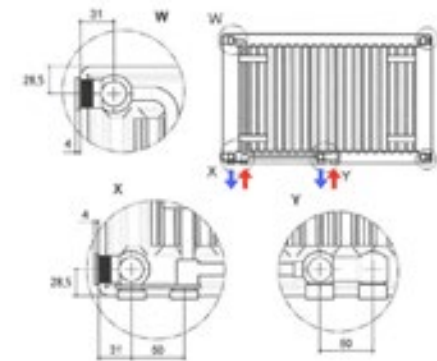

Aansluitingen voor het leidingwerk (achteraanzicht)