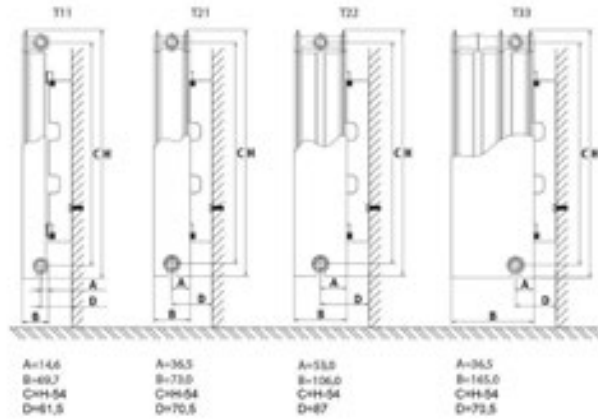

Zijaanzichten